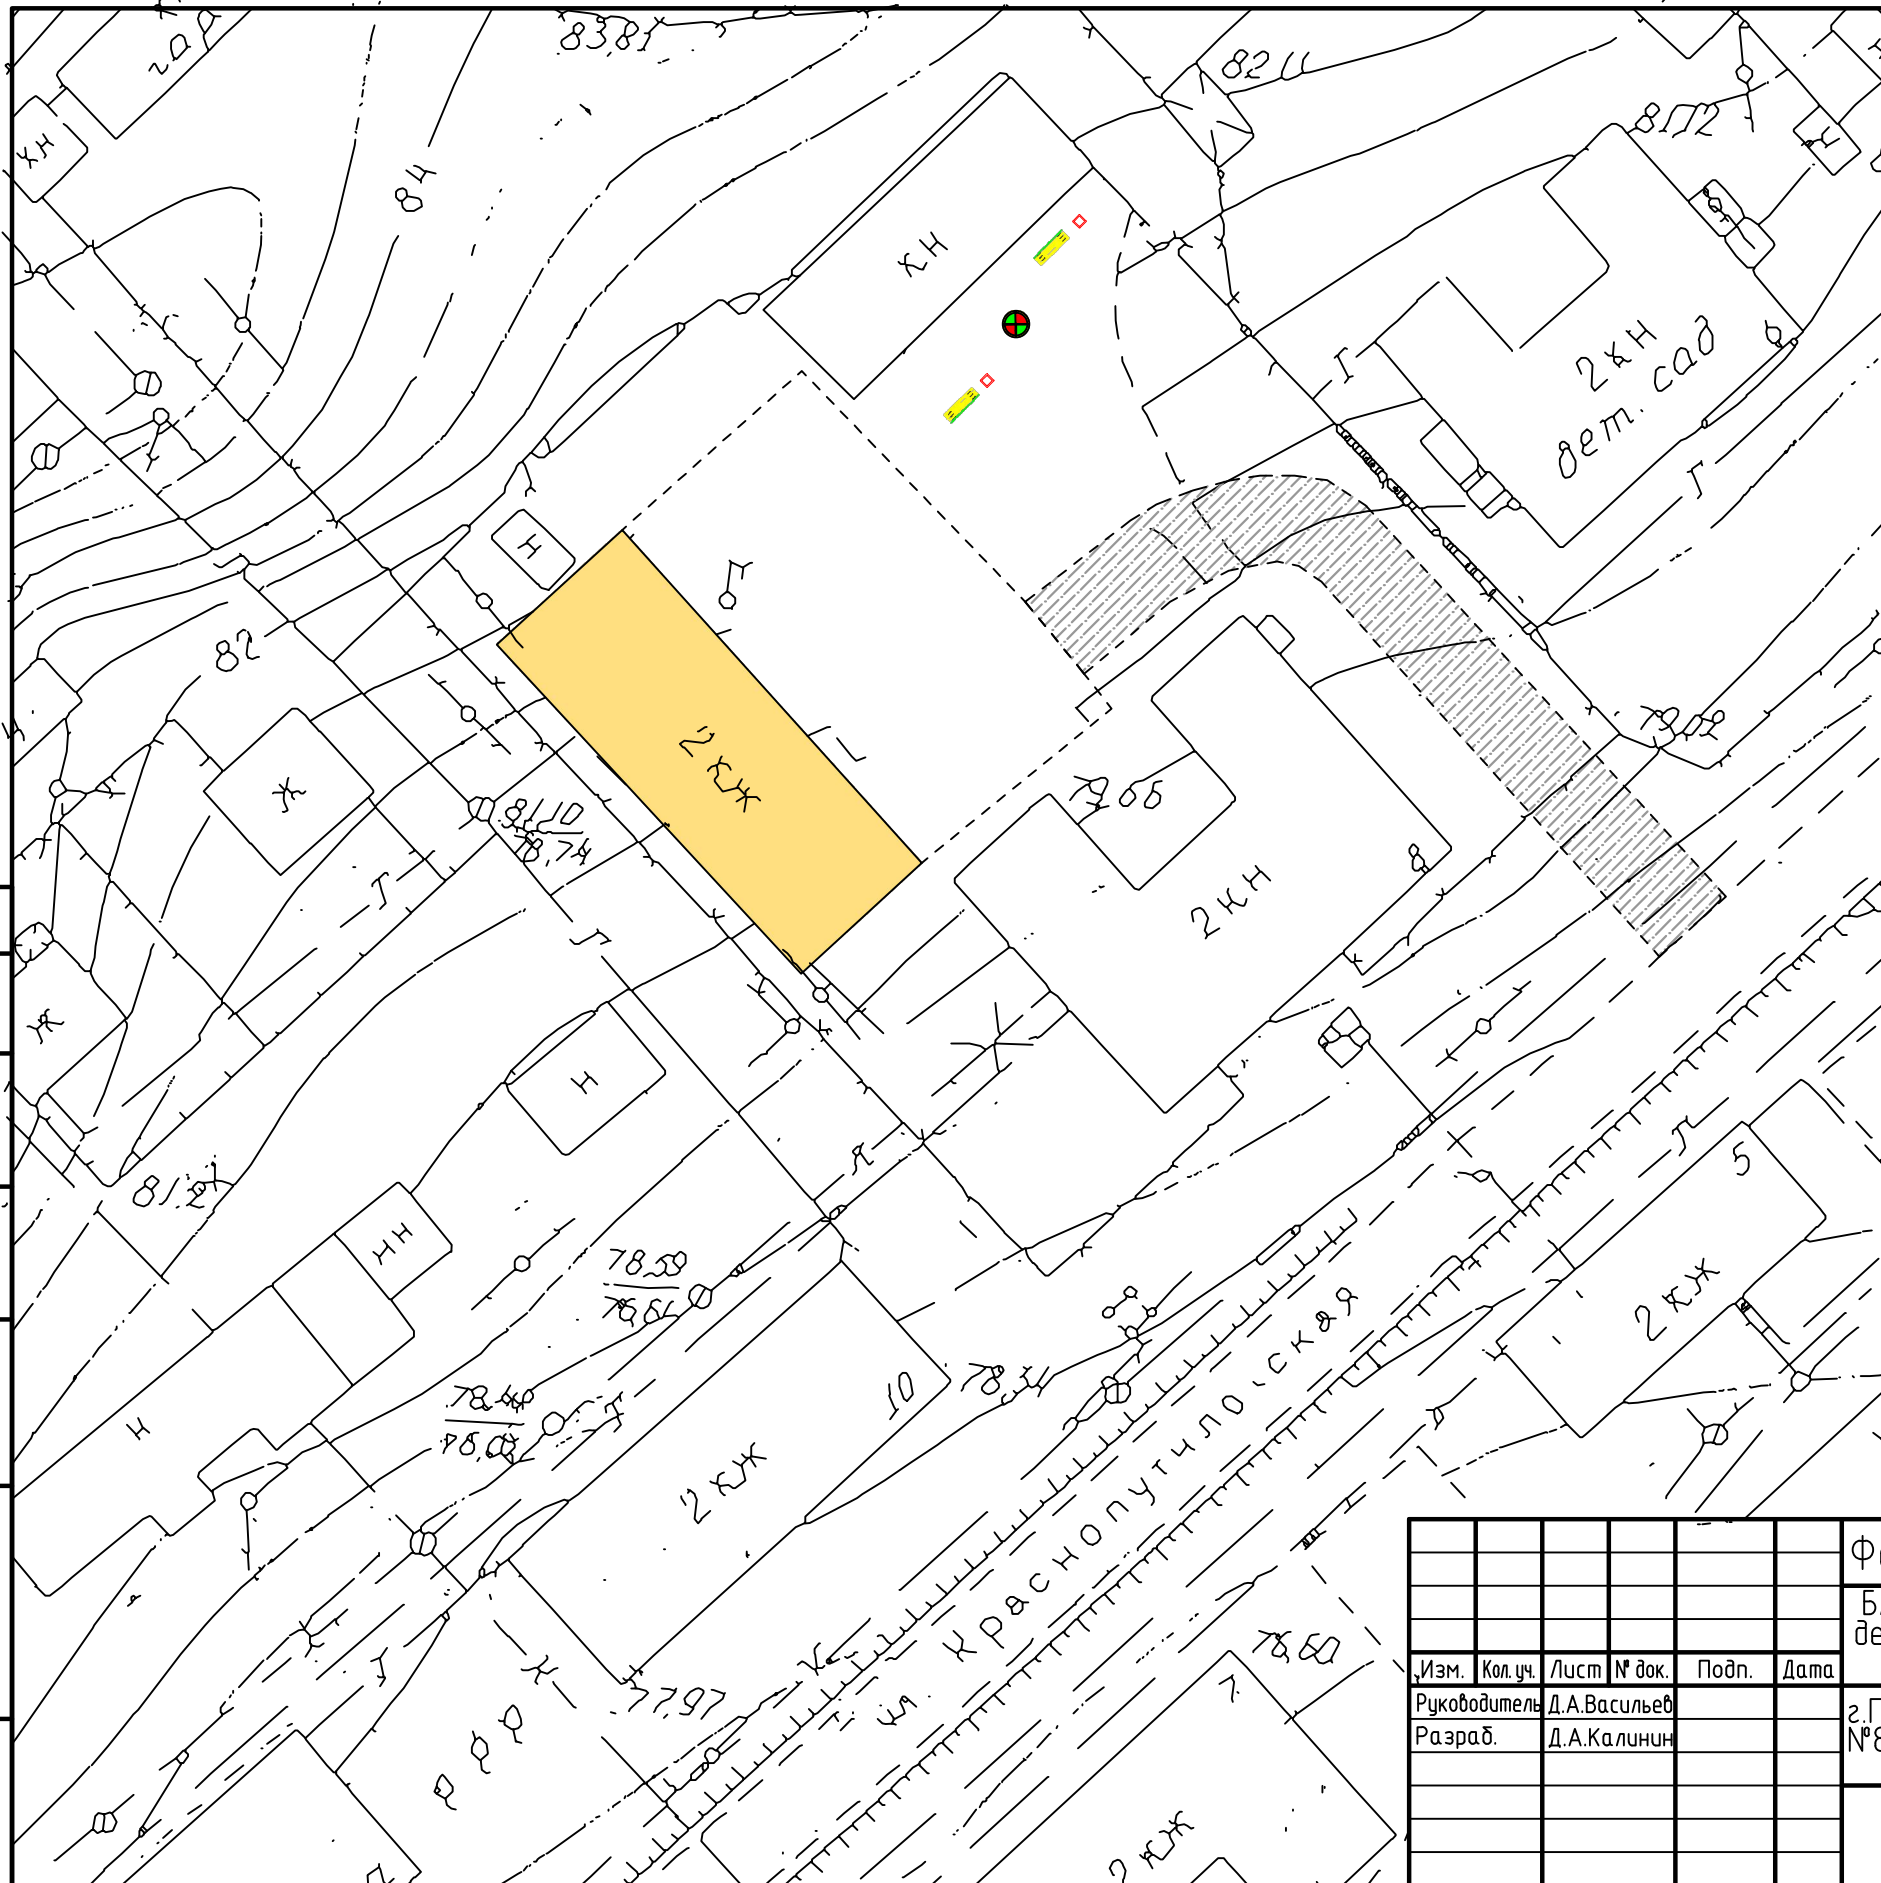

Согласовано					
Инв. № подл.	Подп. и дата	Взам. инв. №			

Условные обозначения

-  Скамейка со спинкой
-  Урна опрокидывающаяся
-  Асфальтобетонное покрытие
-  Мини-карусель

Формирование комфортной городской среды						Стадия			Лист			Листов		
Благоустройство дворовой территории с установкой МАФ, детских игровых форм, устройством подъездных путей						г.Похвистнево, территория дома №8А по ул.Краснопутиловская								
Изм.	Кол. уч.	Лист	№ док.	Подп.	Дата									
						Руководитель Д.А.Васильев								
						Разраб. Д.А.Калинин								
План дворовой территории М 1:1000						ГУГКХ Администрации г.о. Похвистнево								